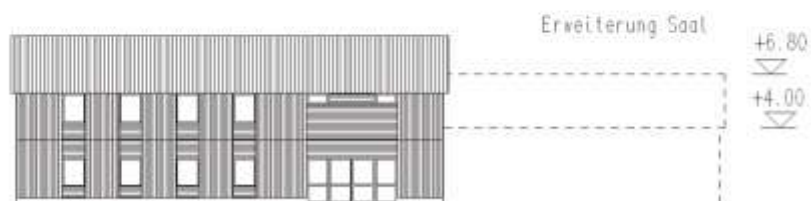

ANSICHT VON NORDEN